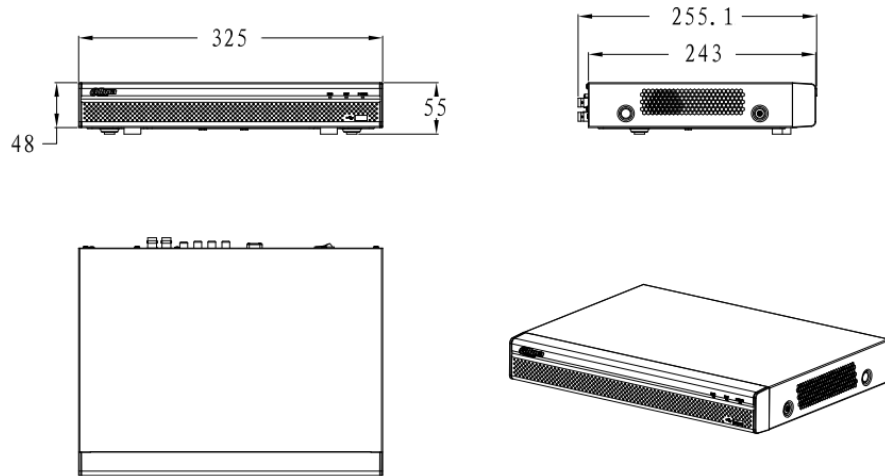

Информация

Тип	Название	Описание
16 канальный XVR	DHI-XVR5116H	16 канальный 1080P Mini 1U видеорегистратор

Размеры(мм)

Задняя панель